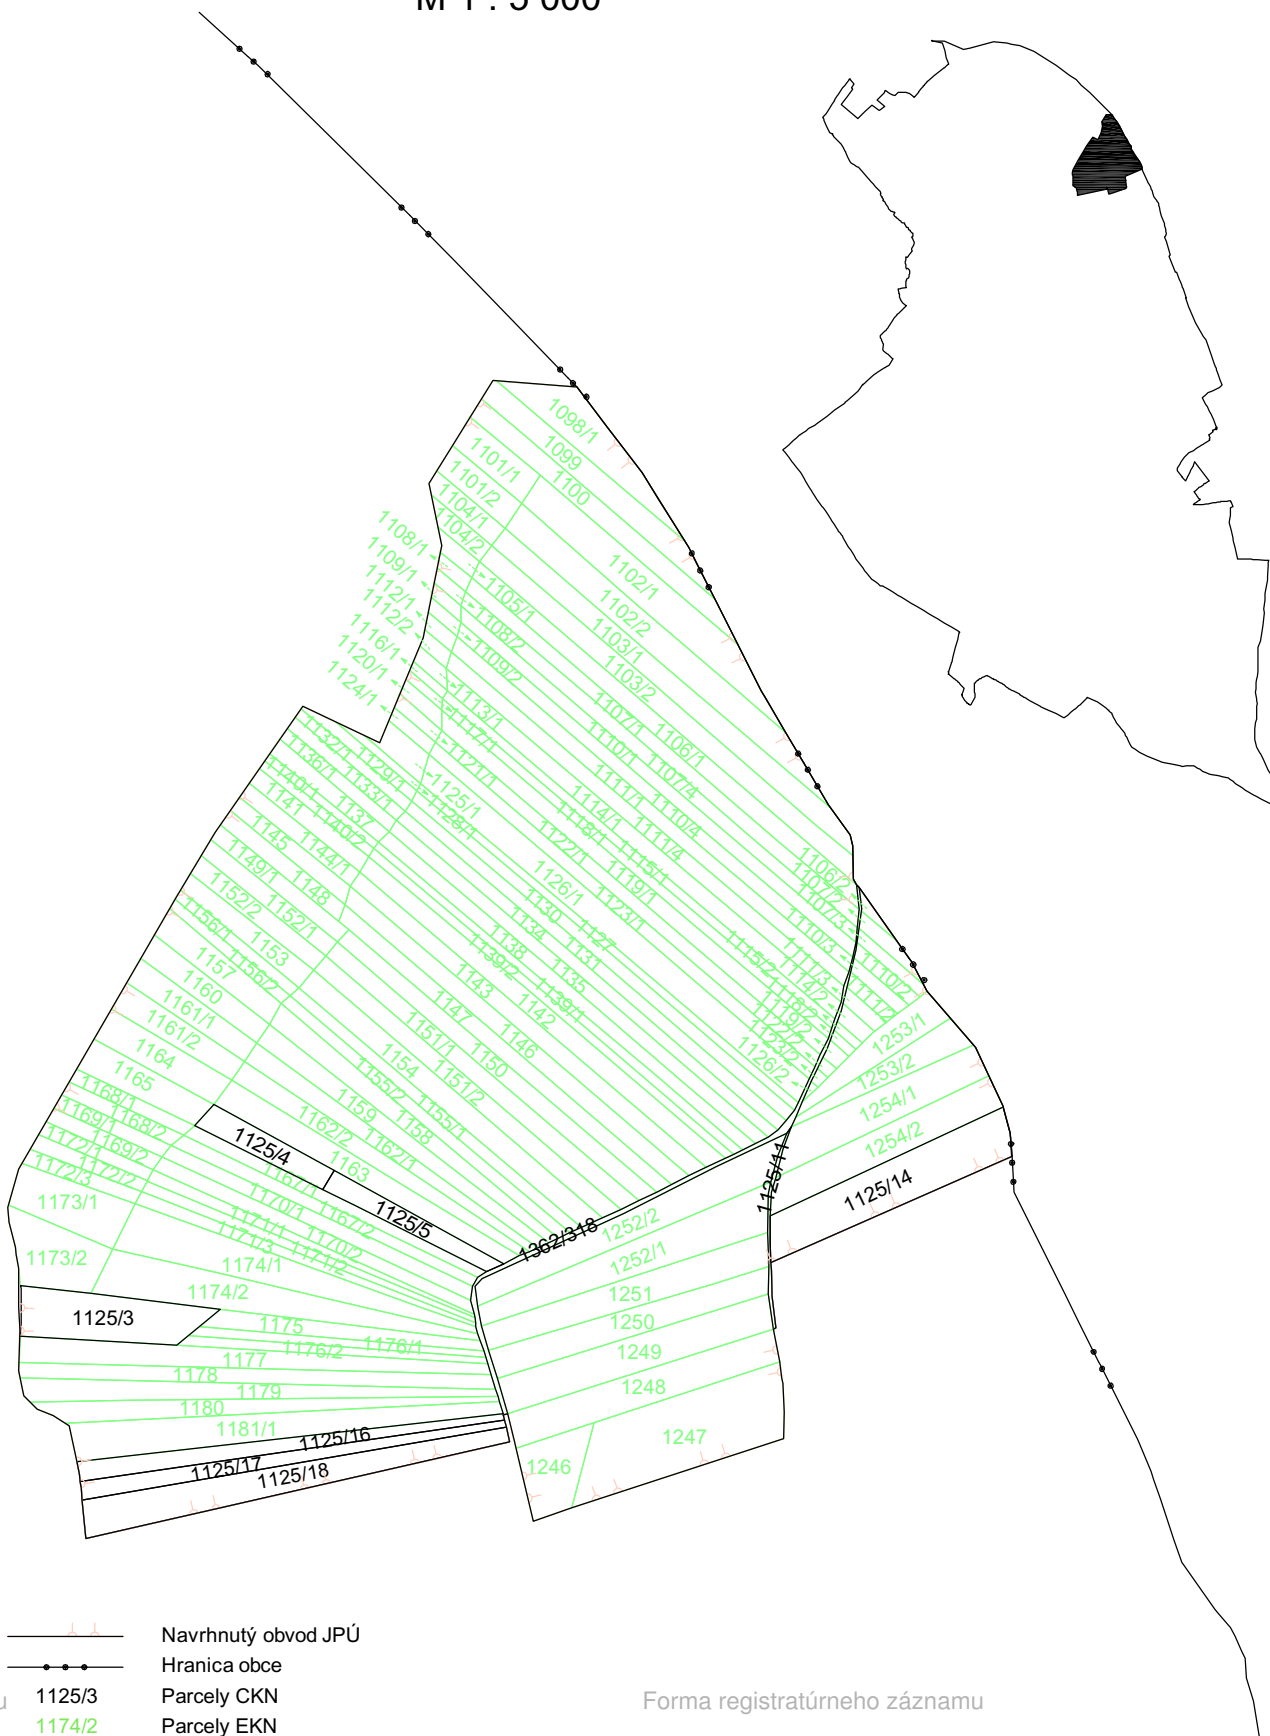

OBVOD PROJEKTU JEDNODUCHÝCH POZEMKOVÝCH ÚPRAV

Katastrálne územie Veľká Lomnica, lokalita "Pri Huncovskom lesíku"

príloha k §8 zákona č.330/1991 Z.z. v z.n.p.

M 1 : 5 000

Číslo záznamu

1125/3

05119/2022

1174/2

Navrhnutý obvod JPÚ

Hranica obce

Parcely CKN

Parcely EKN

Forma registrátneho záznamu

Hodnoverne elektronický